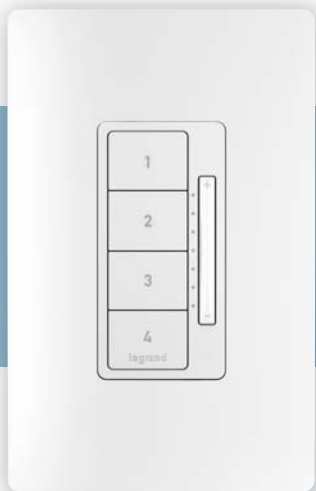

La combinación de iluminación, los tonos, la intensidad y colores, es mejor conocida como escenas. Creando así ambientes ideales para cada tipo de actividad.

Escena "Buenos días"

Al amanecer, las luces se encenderán en un 50%, además de escuchar la canción que más te gusta para motivarte y facilitar tu día.

Escena "Bienvenidos a casa"

Al entrar con solo presionar un botón, podrás encender el aire acondicionado a 22°C, las luces de la entrada 50% y las de la cocina 75%, justo lo que necesitas para sentirte cómodo.

Escena "Buenas noches"

Apaga todas las luces asegurando que la cerradura digital esté cerrada antes de dormir.

Escena "Cine"

Con solo un botón, las luces de la sala de TV se ajustan a un 10% y las persianas se bajan totalmente, logrando el ambiente adecuado para comenzar una noche de películas.

ON-Q®